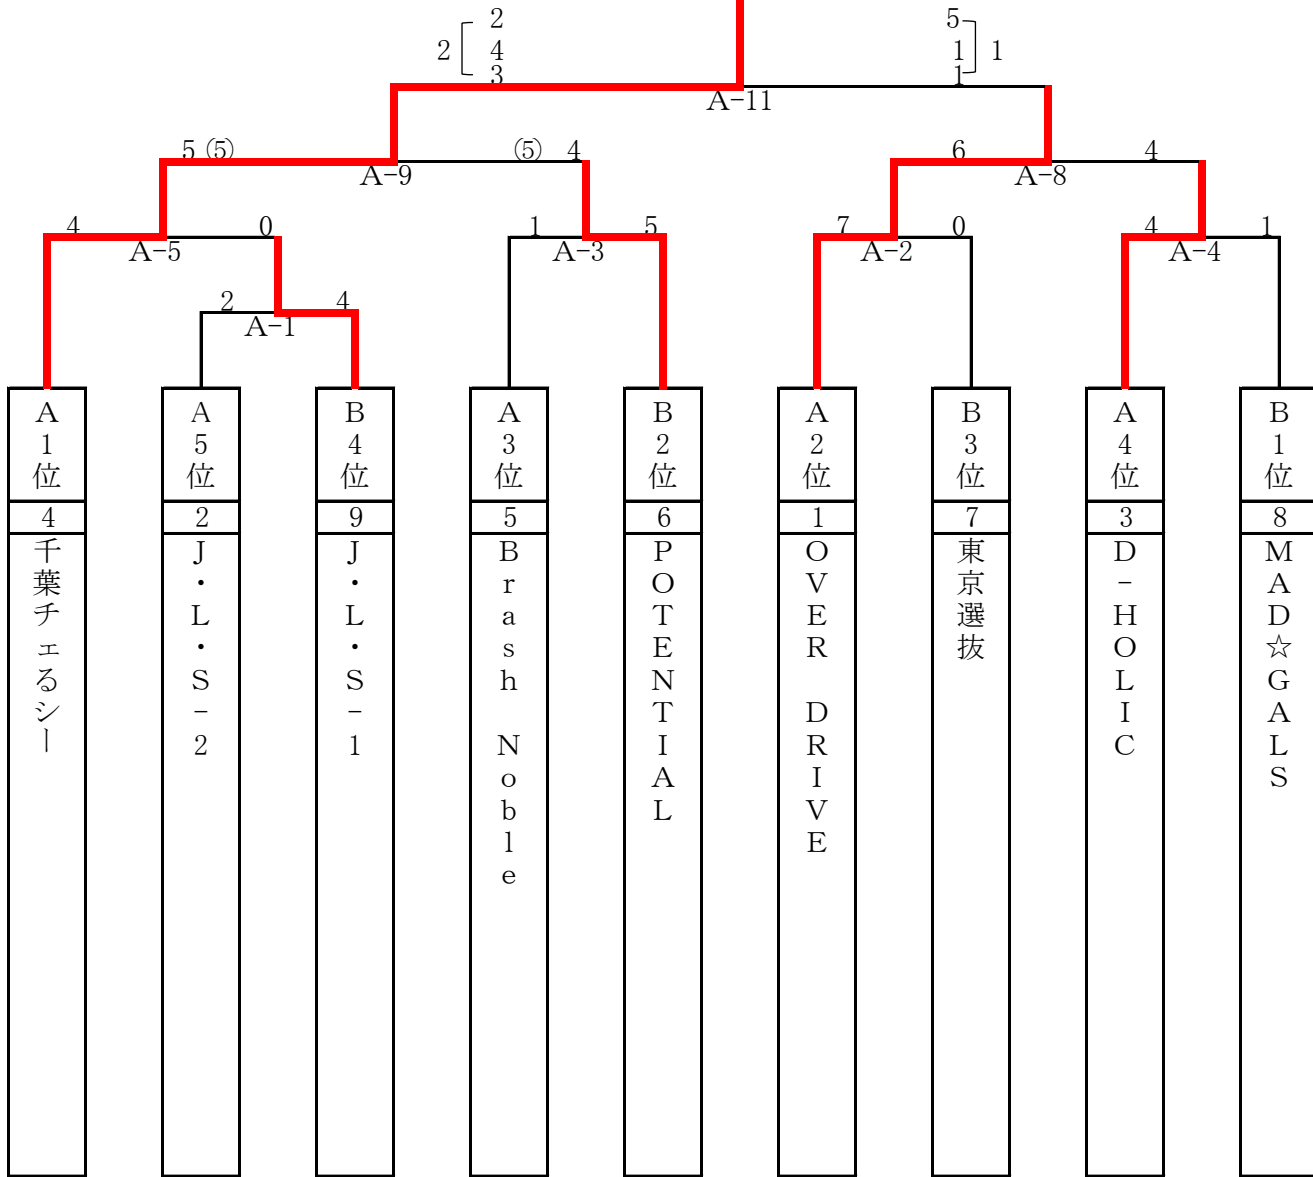

東京オープンGIRL'S リーグ表

場所: 滝野川体育館

A リーグ		1	2	3	4	5	勝	分	負	勝点	内野人数	順位
1	OVER DRIVE		○ 6 - 0	○ 4 - 3	× 2 - 4	○ 6 - 0	3	0	1	6	18 - 7	2
2	J・L・S-2	× 0 - 6		× 2 - 6	× 2 - 5	△ 4 - 4	0	1	3	1	8 - 21	5
3	D-HOLIC	× 3 - 4	○ 6 - 2		× 1 - 4	× 3 - 4	1	0	3	2	13 - 14	4
4	千葉チェルシー	○ 4 - 2	○ 5 - 2	○ 4 - 1		○ 5 - 3	4	0	0	8	18 - 8	1
5	Brash Noble	× 0 - 6	△ 4 - 4	○ 4 - 3	× 3 - 5		1	1	2	3	11 - 18	3

東京オープンGIRL'S CUP 一般女子の部

日時: 令和元年5月4日(土)

優勝

千葉チェルシー

会場: 滝野川体育館

決勝トーナメント表

準優勝	OVER DRIVE
3位	POTENTIAL
3位	D-HOLIC

優勝