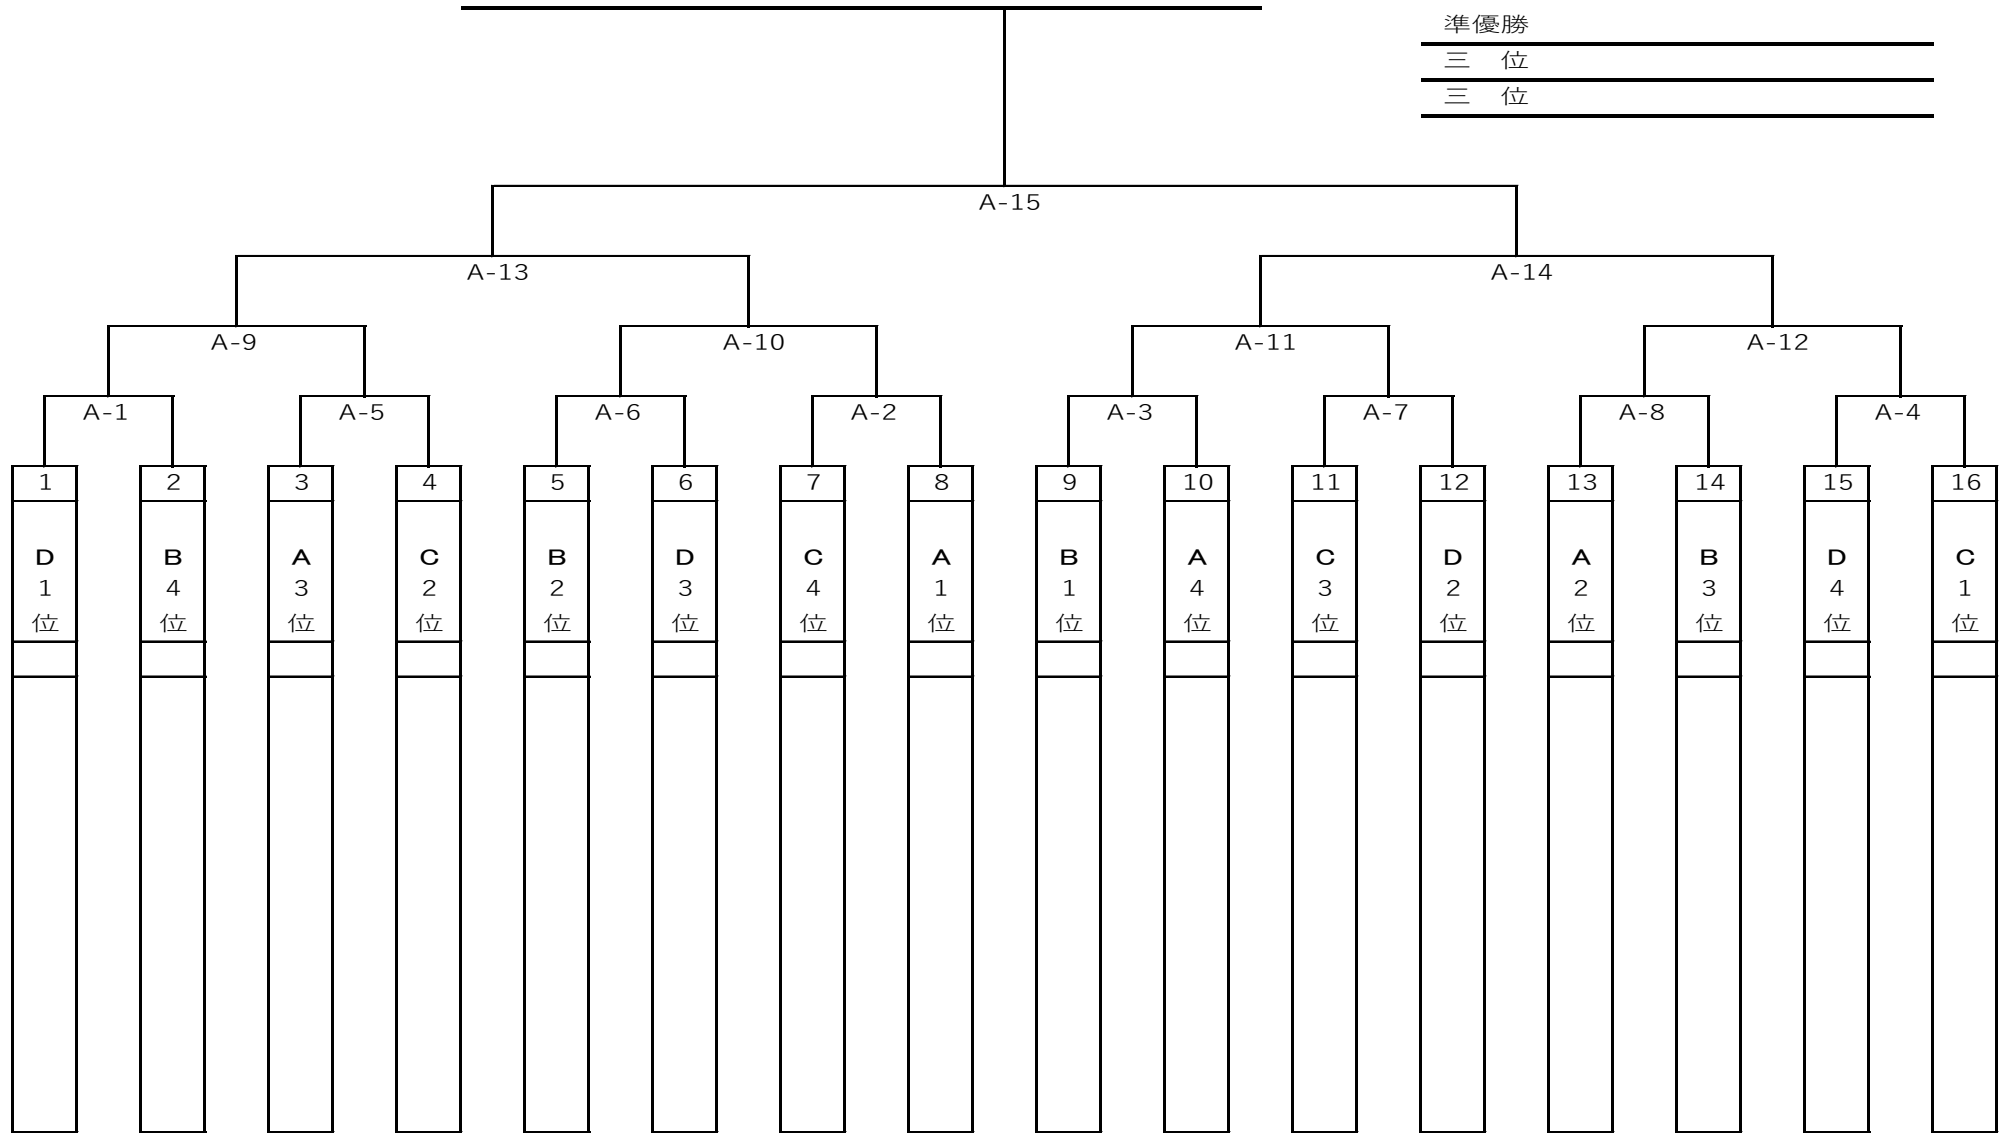

# 東京都新人戦 タイムテーブル

東京都新人戦タイムテーブル					
8:20	スタッフ・役員集合				
8:30	コート設営・会場設営開始				
9:00	受付開始				
9:20	受付終了 監督会議9:20～				
9:30	開会式				
Aコート					
競技開始時間		左サイド		右サイド	
9:50	予選1	1	Vegaes 源氏前	2	経堂ファイターズ
10:00	予選2	5	葛西ドッジボールクラブ	6	WAKABA-CLUB A
10:10	予選3	9	八幡山BOOMERAN	10	IVY FIRES D.C
10:20	予選4	13	Groovy Stars	14	ブルーインパルス明石
10:30	予選5	3	IRS FINAL	4	WAKABA-CLUB B
10:40	予選6	7	桜川ドッジボールクラブ	8	Groovy Stars beyond
10:50	予選7	11	MM∞-INFINITY	12	瀧一タッキーズ
11:00	予選8	15	碧山ドッジボールクラブ	16	BLACK OWL
11:10	予選9	1	Vegaes 源氏前	3	IRS FINAL
11:19	予選10	5	葛西ドッジボールクラブ	7	桜川ドッジボールクラブ
11:28	予選11	9	八幡山BOOMERAN	11	MM∞-INFINITY
11:37	予選12	13	Groovy Stars	15	碧山ドッジボールクラブ
11:46	予選13	2	経堂ファイターズ	4	WAKABA-CLUB B
11:55	予選14	6	WAKABA-CLUB A	8	Groovy Stars beyond
12:04	予選15	10	IVY FIRES D.C	12	瀧一タッキーズ
12:13	予選16	14	ブルーインパルス明石	16	BLACK OWL
12:22	予選17	1	Vegaes 源氏前	4	WAKABA-CLUB B
12:31	予選18	5	葛西ドッジボールクラブ	8	Groovy Stars beyond
12:40	予選19	9	八幡山BOOMERAN	12	瀧一タッキーズ
12:49	予選20	13	Groovy Stars	16	BLACK OWL
12:58	予選21	2	経堂ファイターズ	3	IRS FINAL
13:07	予選22	6	WAKABA-CLUB A	7	桜川ドッジボールクラブ
13:16	予選23	10	IVY FIRES D.C	11	MM∞-INFINITY
13:25	予選24	14	ブルーインパルス明石	15	碧山ドッジボールクラブ
予選終了		予選結果発表			
13:50	T-1		Dリーグ1位		Bリーグ4位
14:00	T-2		Cリーグ4位		Aリーグ1位
14:10	T-3		Bリーグ1位		Aリーグ4位
14:20	T-4		Dリーグ4位		Cリーグ1位
14:30	T-5		Aリーグ3位		Cリーグ2位
14:40	T-6		Bリーグ2位		Dリーグ3位
14:50	T-7		Cリーグ3位		Dリーグ2位
15:00	T-8		Aリーグ2位		Bリーグ3位
15:10	T-9		A-1の勝者		A-5の勝者
15:20	T-10		A-6の勝者		A-2の勝者
15:30	T-11		A-3の勝者		A-7の勝者
15:40	T-12		A-8の勝者		A-4の勝者
15:50	T-13		A-9の勝者		A-10の勝者
16:00	T-14		A-11の勝者		A-12の勝者
16:10	T-15		A-13の勝者		A-14の勝者
16:20	試合終了				
16:30	閉会式				
17:30	完全撤収				