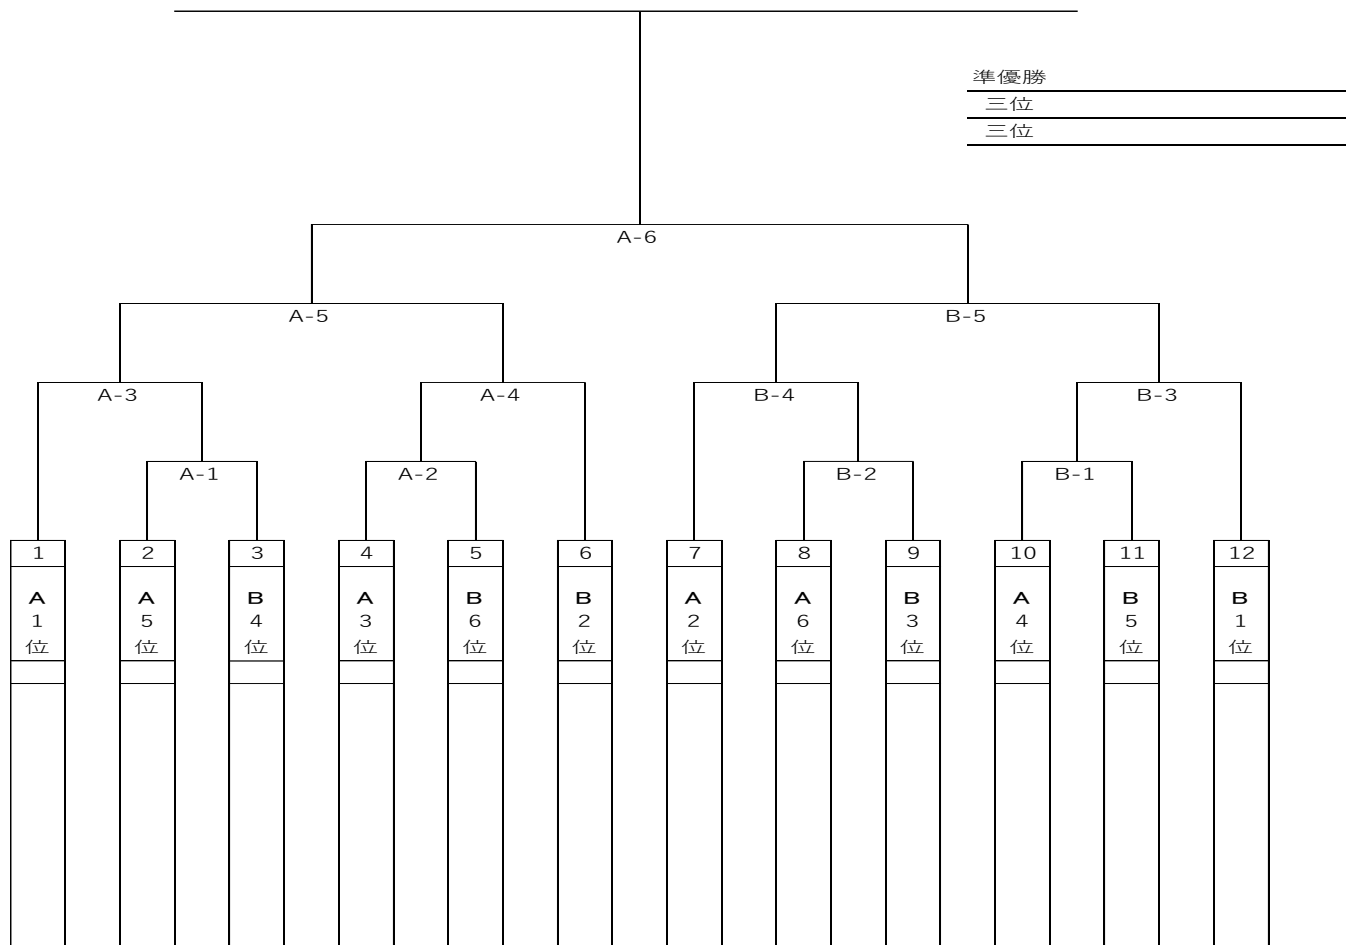

武蔵村山ドッジフェスタ トーナメント表

優勝